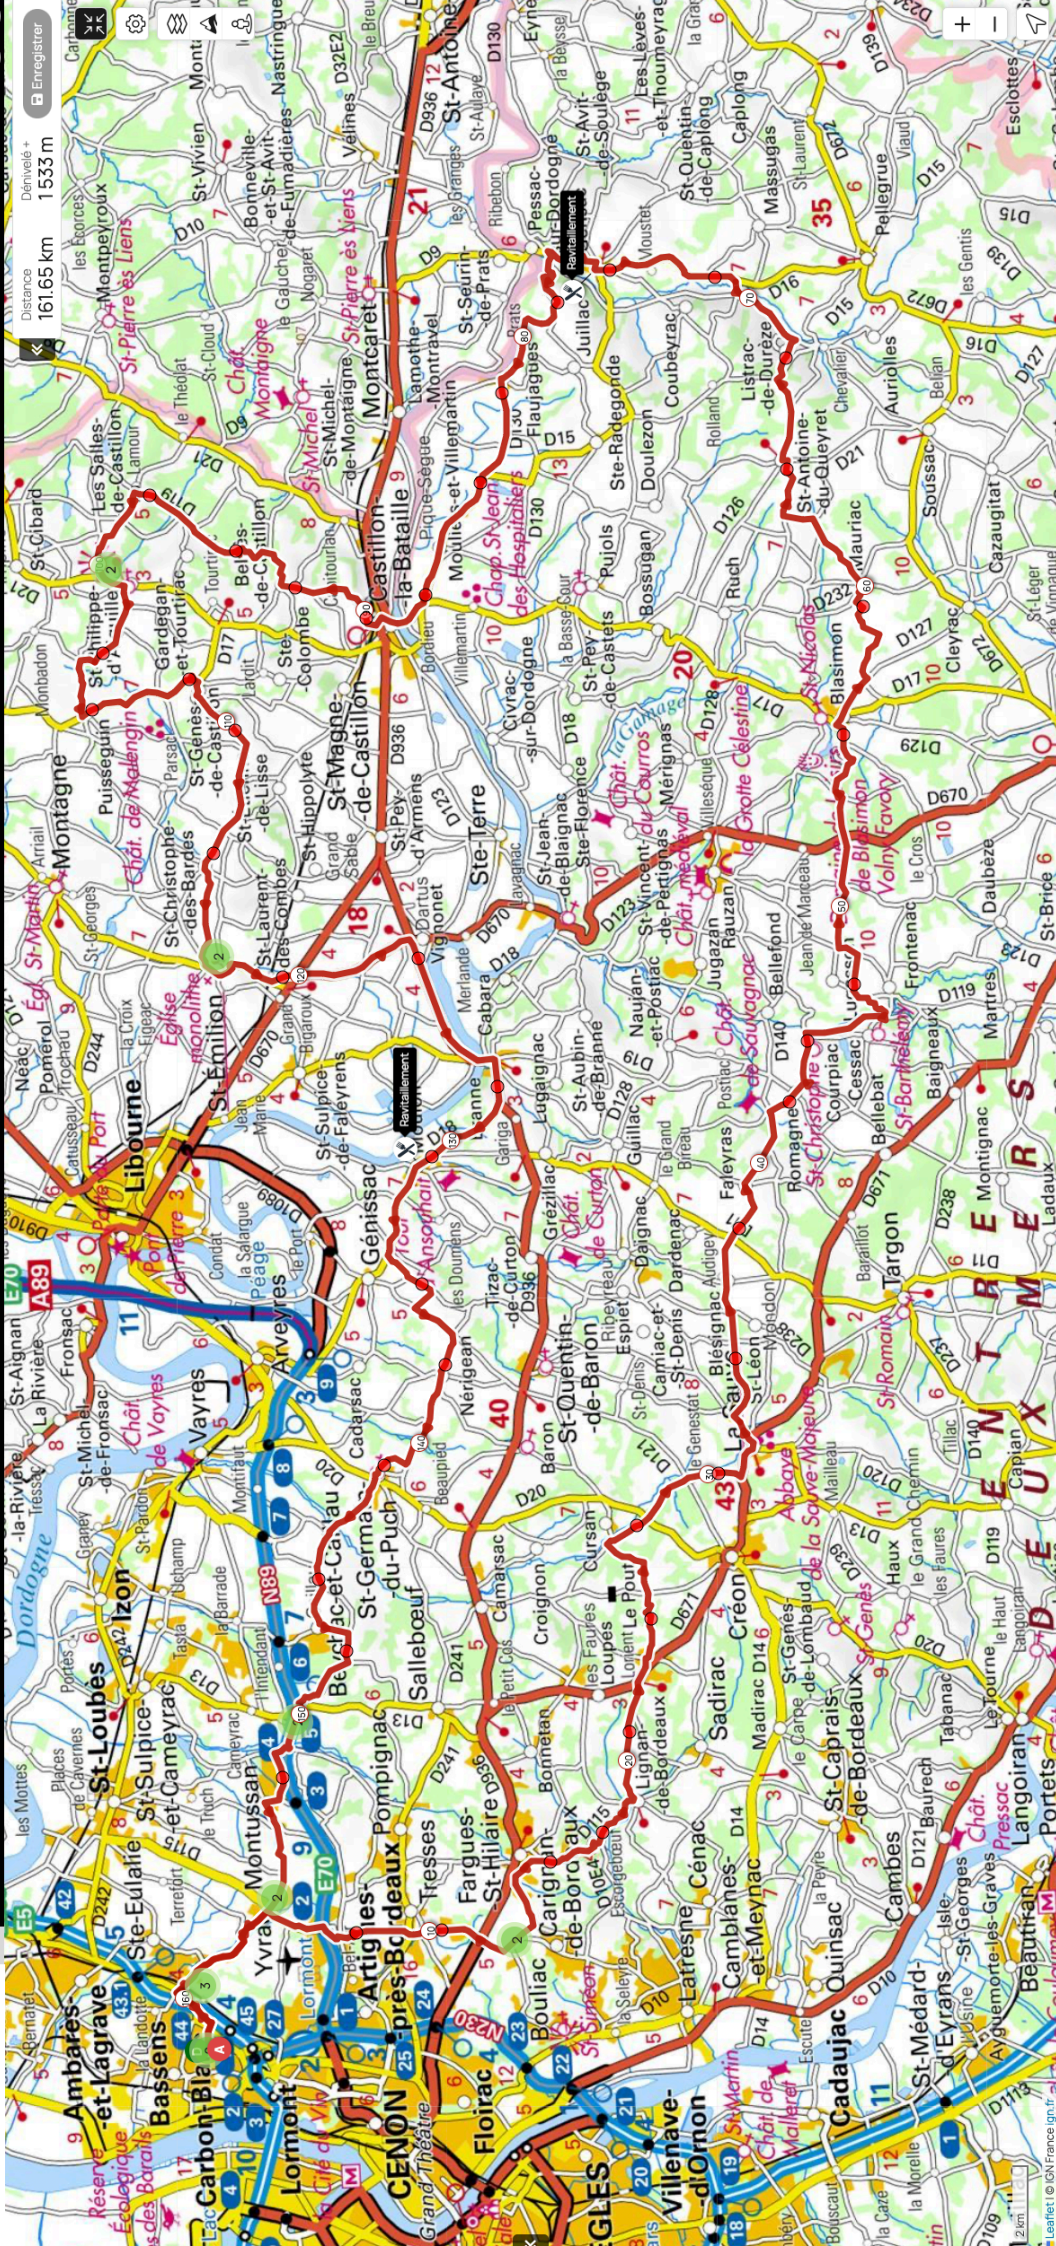

ROUTES	COMMUNES	DISTANCE INTERMEDIAIRE	DISTANCE TOTALE
D911	CARBON BLANC	0	0
D115E6	YVRAC	6	6
D115	POTEAU D'YVRAC	2	8
D241E3 Avenue de Sénailhac	TRESSES	1	9
D241E3 Avenue du Desclaud	TRESSES	1,5	10,5
D936E5 Chemin Belle Étoile	CARIGNAN	1	11,5
Route de Fargues	FARGUES ST HILAIRE	3	14,5
Avenue de Lignan / D115	LIGNAN	3,5	18
Chemin du bon coin	LIGNAN	1,5	19,5
D671 / Rte de Camarsac Ch. du passage du Rey	LORIENT	3	22,5
Chemin du Moulin à vent - Bourrut	LE POUT	1,5	24
Route de Gourmeaud / Route de la Vallée Route du Château	CURSAN	4	28
D671 / D239	LA SAUVE	4	32
D140	BLESIGNAC	4,5	36,5
D140	FALEYRAS	3	39,5
D19E3	ROMAGNE	2,5	42
Les Ormes	COURPIAC	1,5	43,5
Les Gourdins	LUGASSON	3,5	47
D119 / D 236	BLASIMON	8	55
D127E4	MAURIAC	5	60
D217E4 / D21 / D128	ST ANTOINE DU QUEYRET	3	63
D128	LISTRAC DE DUREZE	4	67
D128 / D16	 <b>GENSAC</b>	6	73
D16 / D130	PESSAC/DORDOGNE	2	75
D130 / D130 E1	FLAUJAGUES / CASTILLON LA BTLE	13	88
D17/D119	BELVES / LES SALLES	9	97
D21E4 / D123E7	ST PH. AIGUILLE / PUISSEGUIN	8	105
D17 / D 243	ST GENES DE CASTILLON	3	108
D243 E1	ST EMILION	8	116
D670	VIGNONNET	6	122
D936	BRANNE	4,5	126,5
D18	 <b>MOULON</b>	3	129,5
D18 / Route des Faures	GENISSAC (à gauche Peyfaure)	4,5	134
D121	NERIGEAN	3	137
D 241	ST GERMAIN DU PUCH	4	141
Allée Forestière / La Poste	MONTUSSAN	11	152
D115E6 Avenue du Pin Franc	YVRAC	3	155
D911	<b>CARBON-BLANC</b>	<b>5</b>	<b>160</b>

Départ et retour à Carbon-Blanc, centre Jacques Brel

Tél : J.M. GIRAUDEL 06 37 17 78 69

Laissons la route propre, ne jetons pas nos déchets

Distance 161.65 km  
Dénivelé + 1533 m  
Enregistrer

200 m  
150 m  
100 m  
50 m  
0 m

0 m 5 km 10 km 15 km 20 km 25 km 30 km 35 km 40 km 45 km 50 km 55 km 60 km 65 km 70 km 75 km 80 km 85 km 90 km 95 km 100 km 105 km 110 km 115 km 120 km 125 km 130 km 135 km 140 km 145 km 150 km 155 km 160 km