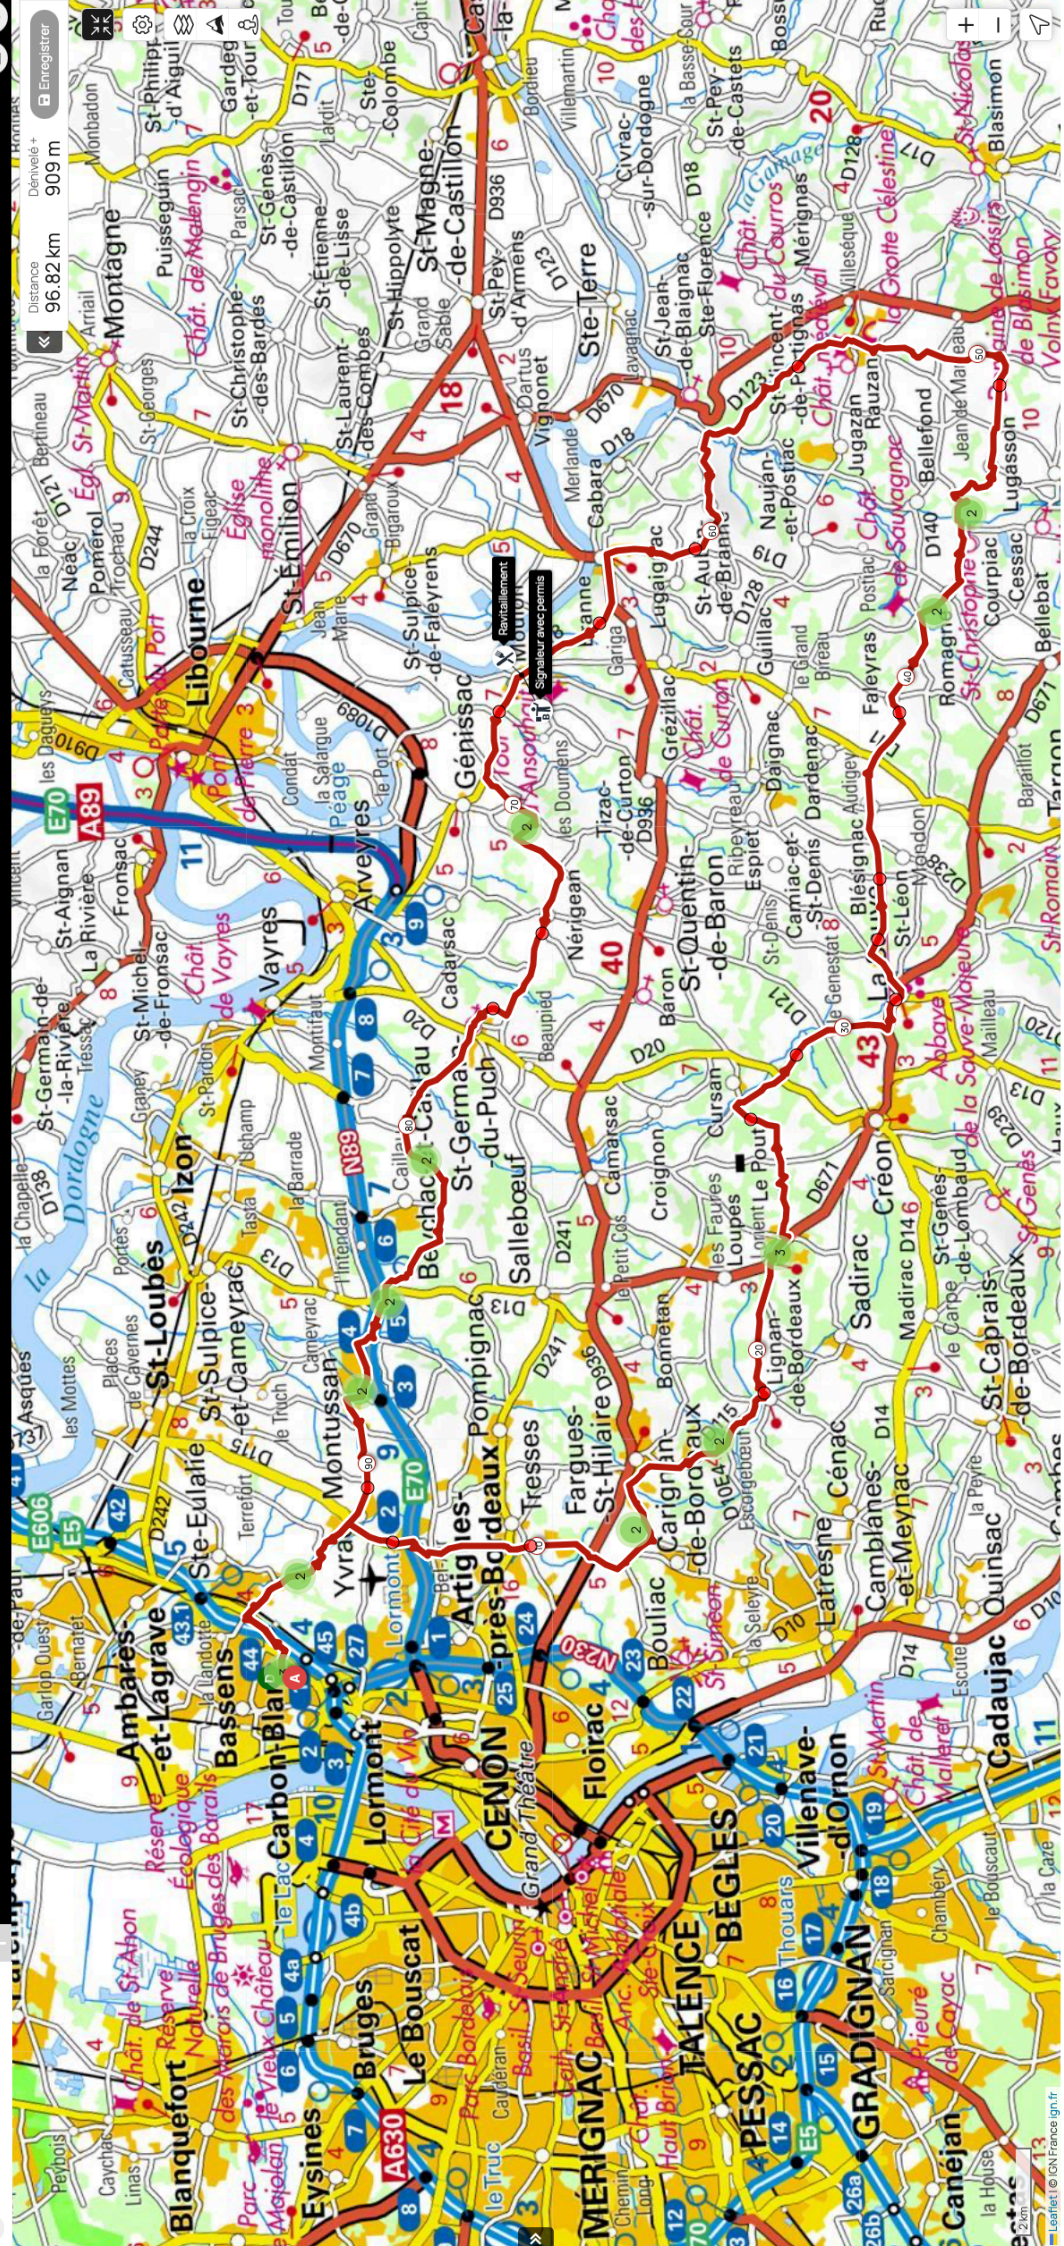

RANDONNÉE Cyclo "100 Km" RESPECT DU CODE DE LA ROUTE OPENRUNNER 10949441

ROUTES	COMMUNES	DISTANCE INTERMEDIAIRE	DISTANCE TOTALE
D911	CARBON-BLANC	0	0
D115	YVRAC	6	6
VC	POTEAU D'YVRAC	2	8
D241E3 Avenue de Sénailhac	TRESSES	1	9
D241E3 Avenue du Desclaud	TRESSES	1,5	10,5
D936E5 Chemin Belle Étoile	CARIGNAN	1	11,5
Route de Fargues	FARGUES ST HILAIRE	3	14,5
Avenue de Lignan Route de l'Entre deux mers	LIGNAN	3,5	18
Chemin du bon coin	LIGNAN	1,5	19,5
D671 Rte de Camarsac / Ch. du passage du Rey	LORIENT	3	22,5
Chemin du moulin à vent - Bourrut	LE POUT	1,5	24
Route de Gourmeaud Route de la Vallée Route du Château	CURSAN	4	28
D671 / D239	LA SAUVE	4	32
D140	BLESIGNAC	4,5	36,5
D140	FALEYRAS	3	39,5
D19E3	ROMAGNE	2,5	42
CV	COURPIAC	1,5	43,5
CV	LUGASSON	3,5	47
D119/D236/D123	RAUZAN	7	54
D123	ST AUBIN DE BRANNE	5	59
D19E2	BRANNE	4	63
D936/D18	MOULON 	3	66
D18/CV/D121	GENISSAC (à gauche Peyfaure)	4	70
D121/D241	NERIGEAN	4	74
D241/ Route du Lavoir	ST GERMAIN DU PUCH	3	77
Route de Beychac et Caillau	MONTUSSAN	12	89
D115E6 / Avenue du Pin Franc	YVRAC	3	92
D911	CARBON-BLANC	5	97

Départ et retour à Carbon-Blanc, centre Jacques Brel

Tél : J.M. GIRAUDEL 06 37 17 78 69

Laissons la route propre, ne jetons pas nos déchets

Distance 96.82 km

Déroulé + 909 m

Enregistreur

200m
150m
100m
50m
0m

Cliquer pour afficher les types de voies